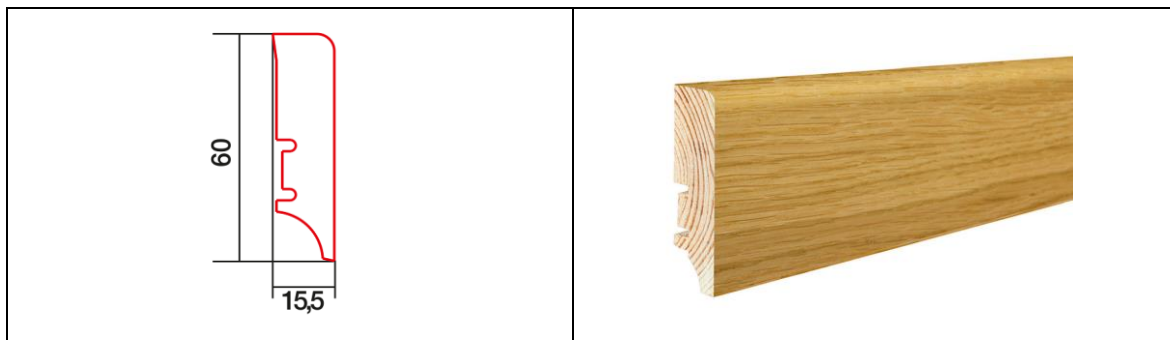

PRODUKTDATABLAD

FINERTE FOTLISTER P6P

Leverandør:	Farveringen
Produkt:	Fotlist 15,5 x 2200 mm. Profil P6P
Profil:	P6P

MATERIALE / UTSEENDE

Parkettlister finerte på furu kjerne, lakkerte med to lag UV-herdet akryllakk. Parkettlister kan benyttes i alle "tørre" rom, både til privat og kommersielt bruk.

MÅL

Lengde:	2200 mm Dimensjonen påvirker ikke monteringen så følgende toleranser gjelder: <ul style="list-style-type: none">• En fotlist per pakke kan variere i lengde +/- 10 mm,• To fotlister per pakke kan variere i lengde +/- 5 mm.
Bredde:	15,5 mm (+/-0.5 mm)
Høyde:	60 mm (+/-0.5 mm)

UTSEENDE PÅ DEN DEKORATIVE OVERFLATEN

Friske kvister	Opp til 10 mm i diameter
Farge	Varierende
Margstråle	Kan forekomme, uten begrensninger
Yteved	Tillatt
Fibermønster	Varierende
Finerskjøter	Inntil tre finerefuger i lignende farge på fotlist. En fotlist med synlig fuge tillates.