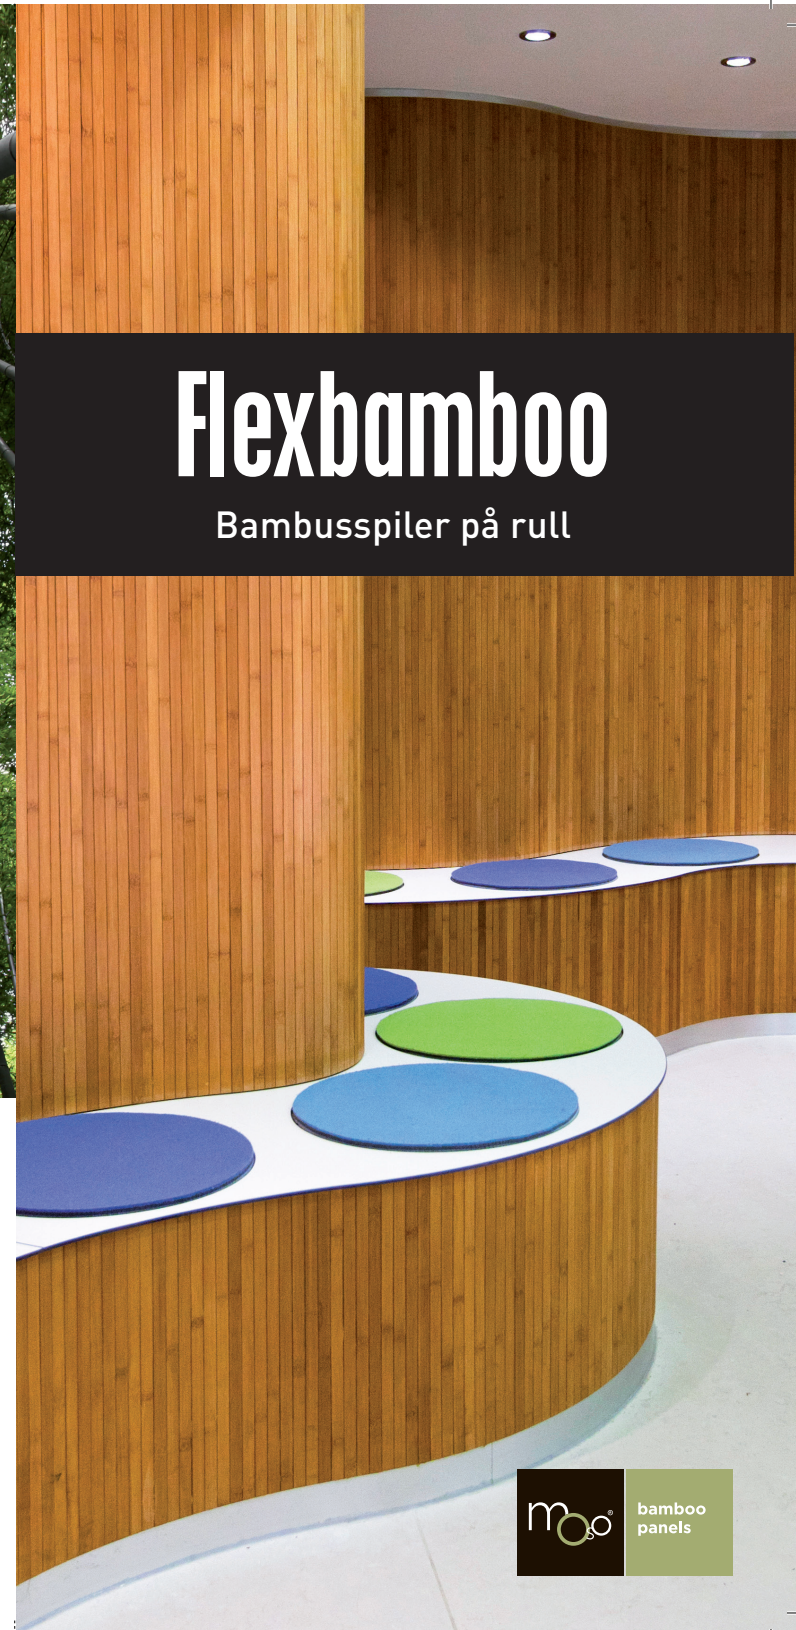

Caramel ubehandlet

Bambus er en miljøvennlig, allsidig og bærekraftig ressurs

Flexbamboo

Bambusspiler på rull

På lager:

Beskrivelse	Format	NOBB-nr:
Caramel ubeh.	15 x 2 x 2400 mm	53545917
Misty White	15 x 2 x 2400 mm	53552501
Walnut	15 x 2 x 2400 mm	53552516
Silver Grey	15 x 2 x 2400 mm	53552520