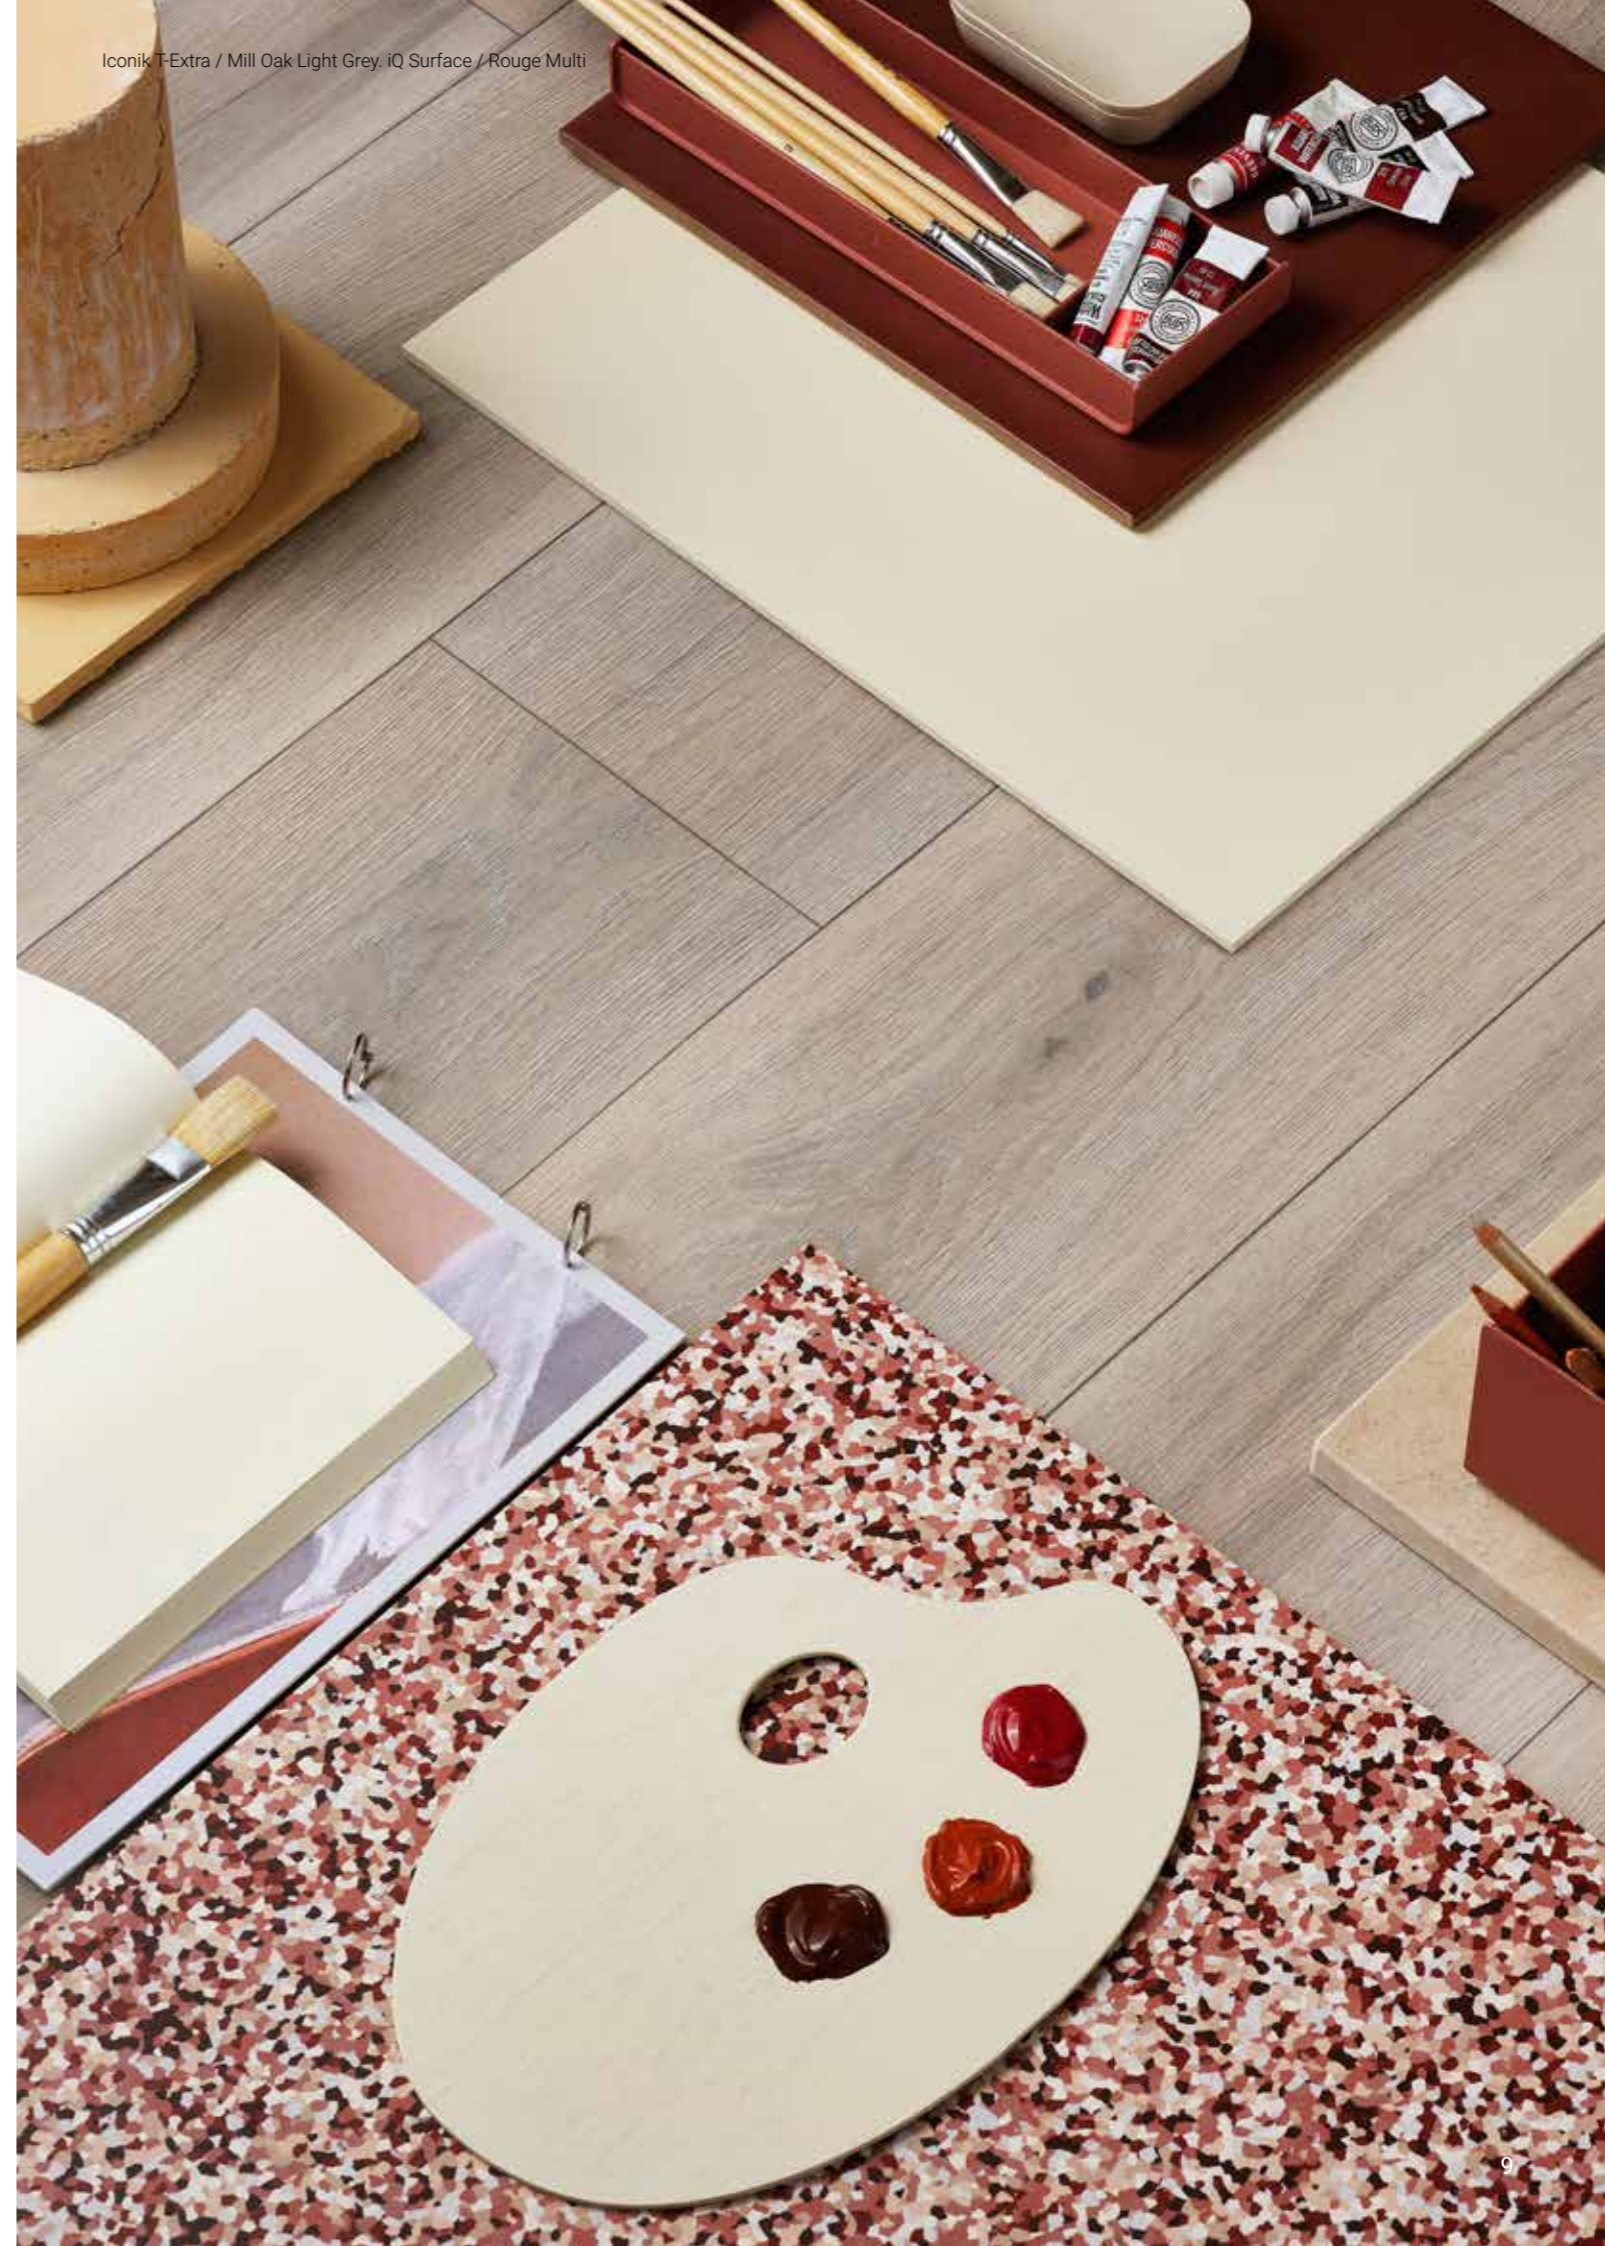

iQ

Vakre designgulv til hjemmet

Tarketts iQ-vinylgulv har unike kvaliteter og høy slitestyrke. Disse gulvene er et resultat av innovativ design som er inspirert av aktuelle interiørtrender, og de er noe helt nytt og eksklusivt. Dette er en helt ny måte å se på vinyl som et gulvmateriale. I denne katalogen finner du ti trendriktige farger for deg som ønsker et gulv som både er vakkert, praktisk og bærekraftig.