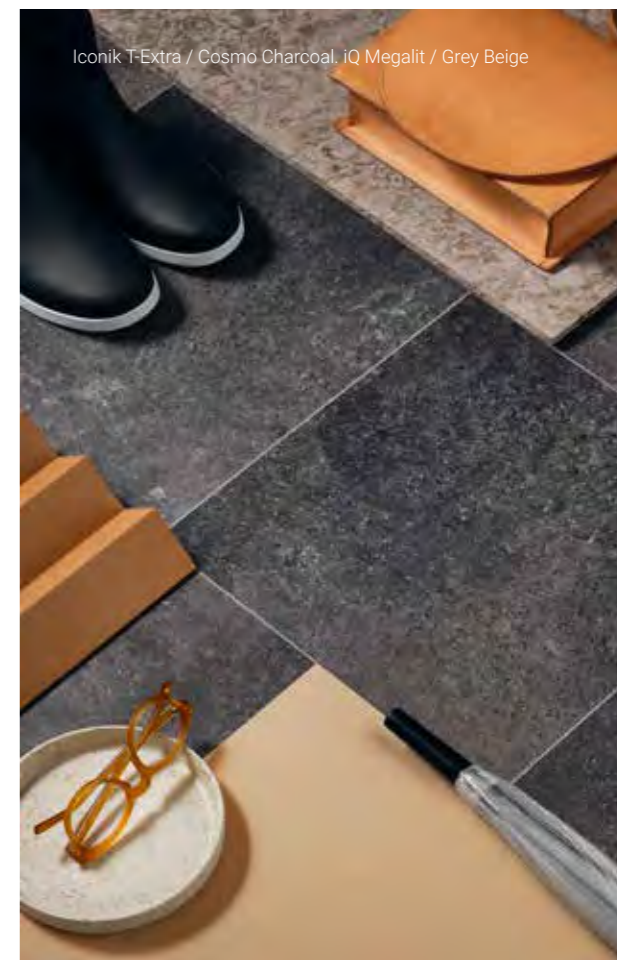

Iconik T-Extra / Cosmo Charcoal. iQ Megalit / Grey Beige