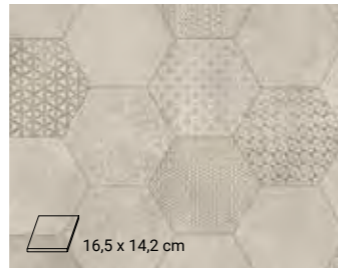

Henna – Light Grey
4 m: 582 71 65 | Mønsterilpasning: 100 cm
3 m: 582 81 65 | Endesnues: nei
2 m: 582 91 65