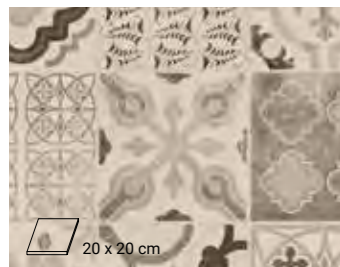

Almeria – Black
4 m: 582 71 02 | Mønsterilpasning: 100 cm
3 m: 582 81 02 | Endesnues: nei
2 m: 582 91 02