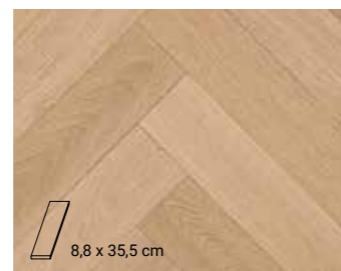

Ancares Herringbone – Limed
4 m: 2701 30 46 | Mønsterilpasning: 112,5 cm
3 m: 2702 00 46 | Endesnues: nei
2 m: 2702 70 46