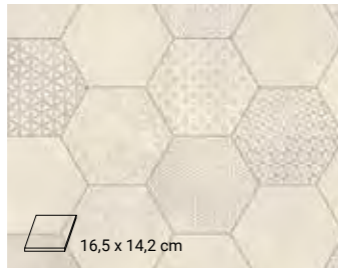

Henna – White
4 m: 582 71 64 | Mønsterilpasning: 100 cm
3 m: 582 81 64 | Endesnues: nei
2 m: 582 91 64